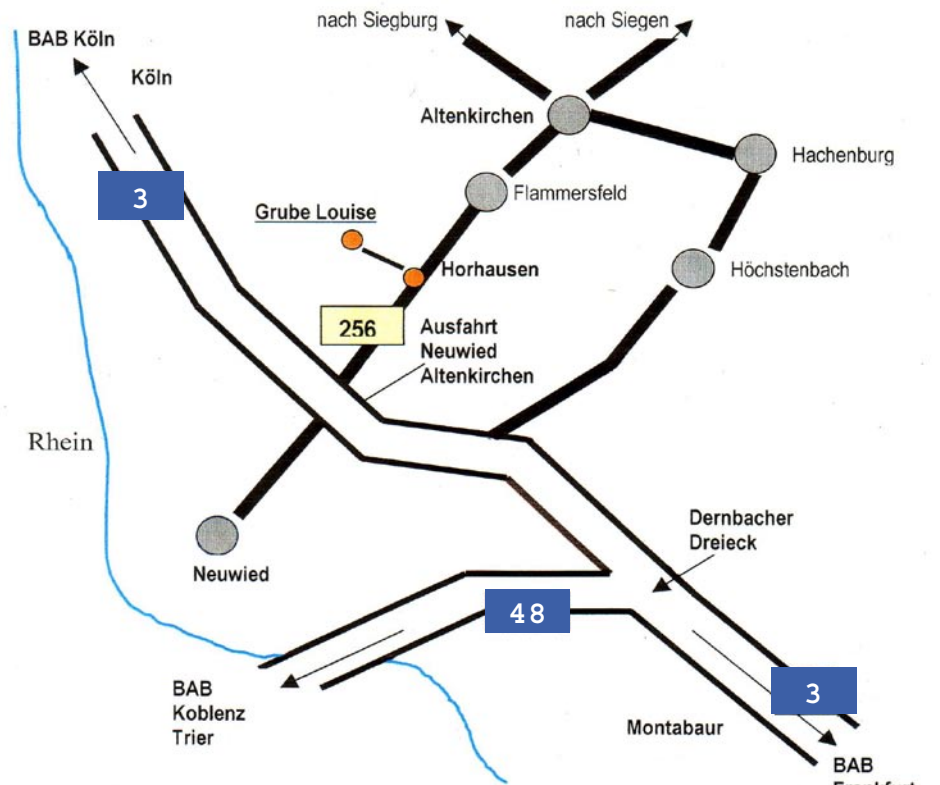

GRUBE LOUISE

Grube Louise, Seminarzentrum

Bergstrasse 1-5, 56593 Bürdenbach, Tel.: 02687-2287 o. 1595, Fax: 02687-2566
www.grubelouise.de, GrubeLouise@t-online.de

WEGEBESCHREIBUNG

- Autobahn A3/E5
- **Köln/Frankfurt**
- (ca. 70 km von Köln bzw. Flughafen **Köln/Bonn**)

- Abfahrt **Neuwied/Rengsdorf/Altenkirchen** (36) in
- Richtung **Horhausen/Altenkirchen** auf die B256

- Nach Ortsende **Horhausen** dem Schild **Bürdenbach** folgen und auf dieser kurvenreichen Straße in Richtung **Niedersteinebach** ins Tal der **Grube Louise** fahren.

- Dort rechts in die Einfahrt einbiegen zum Parkplatz des Seminarzentrums.

Gute Fahrt !!!

Die nächste Bundesbahnstation ist in **Neuwied**, ca. 25 km entfernt.
Von hier aus fahren Busse bis nach **Horhausen**.